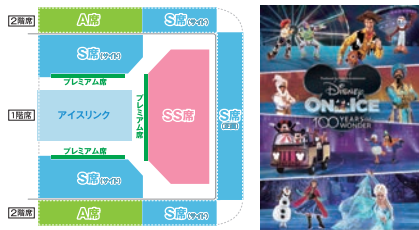

津市産業・スポーツセンター サオリーナ

枚数 全日程S席各20枚
 申込締切 2023年5月10日(水)

料金・日程

※差額はジョイフル中勢の補助です。

9月22日(金)			9月23日(土)			9月24日(日)		
開演時間	会員料金	一般料金	開演時間	会員料金	一般料金	開演時間	会員料金	一般料金
			10:30	6,700円	7,500円	10:00	6,700円	7,500円
			14:30	6,700円	7,500円	14:00	6,700円	7,500円
19:00	6,200円	7,500円	18:30	6,200円	7,500円			

※2歳以下のお子様は保護者(大人)1名につき1名まで膝上鑑賞無料。お席が必要な場合は有料。

100 Years of Wonder 感動が、ここに。

マジックモービルに乗ったミッキー・マウス、ミニーマウス、ドナルドダック、グーフィーと一緒に、『アナと雪の女王』『アラジン』といった多くの方に愛されるディズニー作品の世界へと旅に出かけます。今年がウォルト・ディズニー・カンパニーが創立100周年を迎える特別な年。記念すべき年ならではのショーをお楽しみください。

Disney characters and artwork ©Disney, Disney/Pixar characters ©Disney/Pixar

しまじろうコンサート 「しまじろうと もりのきかんしゃ」

余額チケット
助成対象

2023年7月9日(日) 開演 12:30
クラギ文化ホール(松阪市民文化会館)

枚数 通常席(全席指定)10枚 **お1人4枚まで**
 会員料金 **3,300円** (一般価格3,580円)
 申込締切 2023年5月10日(水)