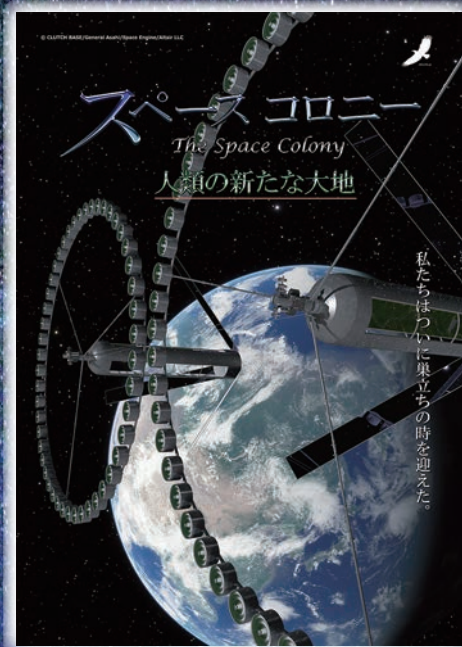

夏のプラネタリウム鑑賞会

お申込み
本紙折込用紙FAX
HP等で

今回は「スペースコロニー～人類の新たな大地～」を鑑賞します!

- と き 2023年7月28日(金) ①10:00～②15:00～
- と ころ 岡三デジタルドームシアター「神楽洞夢」 津市中央5-20
- 参加資格 会員とその家族
※一般同伴者の参加はできません。※子どものみの参加はできません
※中学生以下の家族は保護者同伴でお願いします。
- 料 金 無料
- 募 集 各回80名(申込多数の場合抽選)
- 申込締切 7月12日(水)
- 申込支払方法 P1参照

いのさん農園 ブルーベリー狩り

- と き 2023年7月15日(土)～8月下旬まで(なくなり次第終了)
- 開催場所 いのさん農園 津市白山町佐田2745-1 TEL059-264-0550
- 利用資格 会員または家族
- 営業時間 9:30～14:00(最終受付13:00) 休園日 毎週月曜
- 利用方法 **[注意]** 実がなくなり次第終了します。また生育状況や天候で利用できない場合もあります。

- ※会員1人が4枚まで利用(会員証1枚でクーポン4枚が上限)
- ※クーポン1枚につき1名まで
- ①下記クーポンを切り取り会員番号と会員氏名、利用日を必ず記入し、会員証を持って、いのさん農園へお出かけください。
- ②ご利用当日、現地でも会員証を提示し現金と下のクーポンでお支払いください。
- ③他の割引との併用は、できません。
- ※不正な利用があった場合、事業所経由で会員へ請求します。

| | ブルーベリー60分食べ放題 | |
|----------------|---------------|--------|
| | 会員料金 | 一般料金 |
| 大人 (中学生以上) | 1,000円 | 1,500円 |
| 小人 (3歳～小学生) | 400円 | 800円 |
| 2歳以下 | 無料 | |