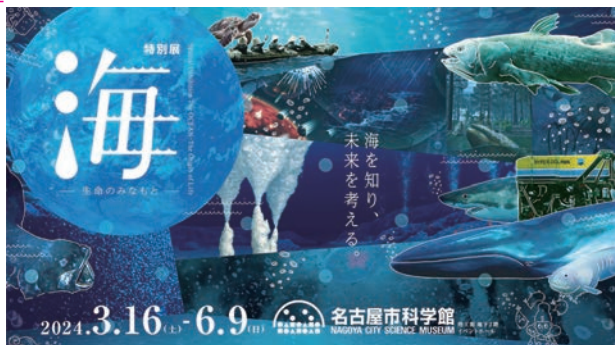

自己発行チケット
助成対象

お1人
合計4枚まで
1回限り

販売期間:
2/5(月)~
売切れ次第終了

私たちの身近にある「海」の誕生から現在について、多様な生物や人と海の関わりを紹介し、さらには海との未来を考えていく特別展を開催します。海で生まれ、進化し、海のめぐみとともに生きてきた生物の姿を知ることで、私たちが今後どのように海と関わっていけばいいのか、そのヒントも見つかるかもしれません。